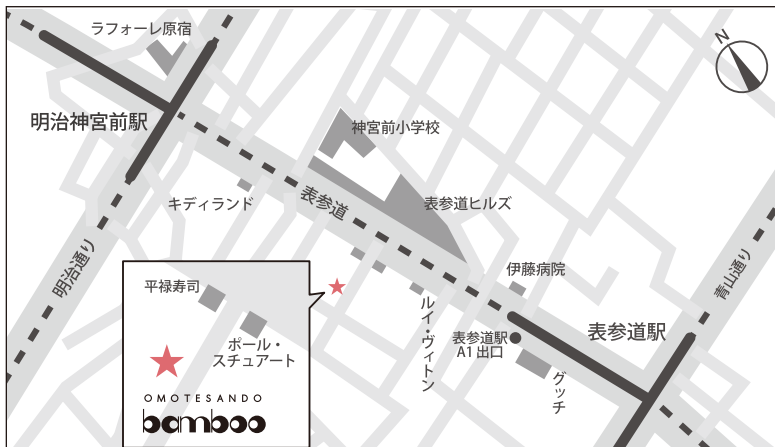

Norie SUZUKI

New Year Dinner Concert 2019 お申込書

お申込いただきありがとうございます
お手数ですが、下記ご記入の上FAXにてお申込みください

お申込 F A X
03-5368-0227

【日 時】 2019年1月27日(日) 17:00開場 / 17:30開演
【金 額】 27,000円 (一般) / 25,000円 (のりエール会員及び同伴者1名様迄)
※コンサート・コース料理・お飲物・税・サービス料込
【会 場】 表参道バンブー 東京都渋谷区神宮前5-8-8
【お問合せ】 03-3359-5870

フリガナ お名前	(のりエール会員 ・ 一般)		会員番号
ご住所	〒		
電話番号	(ご自宅 ・ お勤め先 ・ 携帯)		
Mail			
お申込人数	同伴者様情報		
参加申込ご本人様含め 名様	【会員ゲスト】 (のりエール会員ご同伴者様 1名様迄)	フリガナ お名前	
	【会員ゲスト以外の同伴者様】	フリガナ お名前	(のりエール会員 ・ 一般) [会員番号]
		フリガナ お名前	(のりエール会員 ・ 一般) [会員番号]

お支払いについて

お振込期日:お申込書をFAXして頂いた後、1週間以内にお振込みをお願い申し上げます
お振込先:三菱UFJ銀行 表参道支店 (普)0255110
口座名義:インターナショナルセイワカブシキガイシャ スズキノリエ コンサート

《お振込に関するお願い》

- ・お振込名義は、お申込代表者様のお名前で一括入金をお願いいたします
- ・ご入金を確認後、正式にお申込完了となります。チケットの発行、送付はございませんので予めご了承ください

OMOTESANDO
bamboo

東京都渋谷区神宮前 5-8-8
www.bamboo.co.jp/omotesando/

表参道駅(銀座線・半蔵門線・千代田線)徒歩3分
明治神宮前駅(千代田線・副都心線)徒歩5分
原宿駅(有線)徒歩8分
*表参道から平禄寿司とボール・スチュアートの間の道を入り
右手側にあります

事務局記入欄